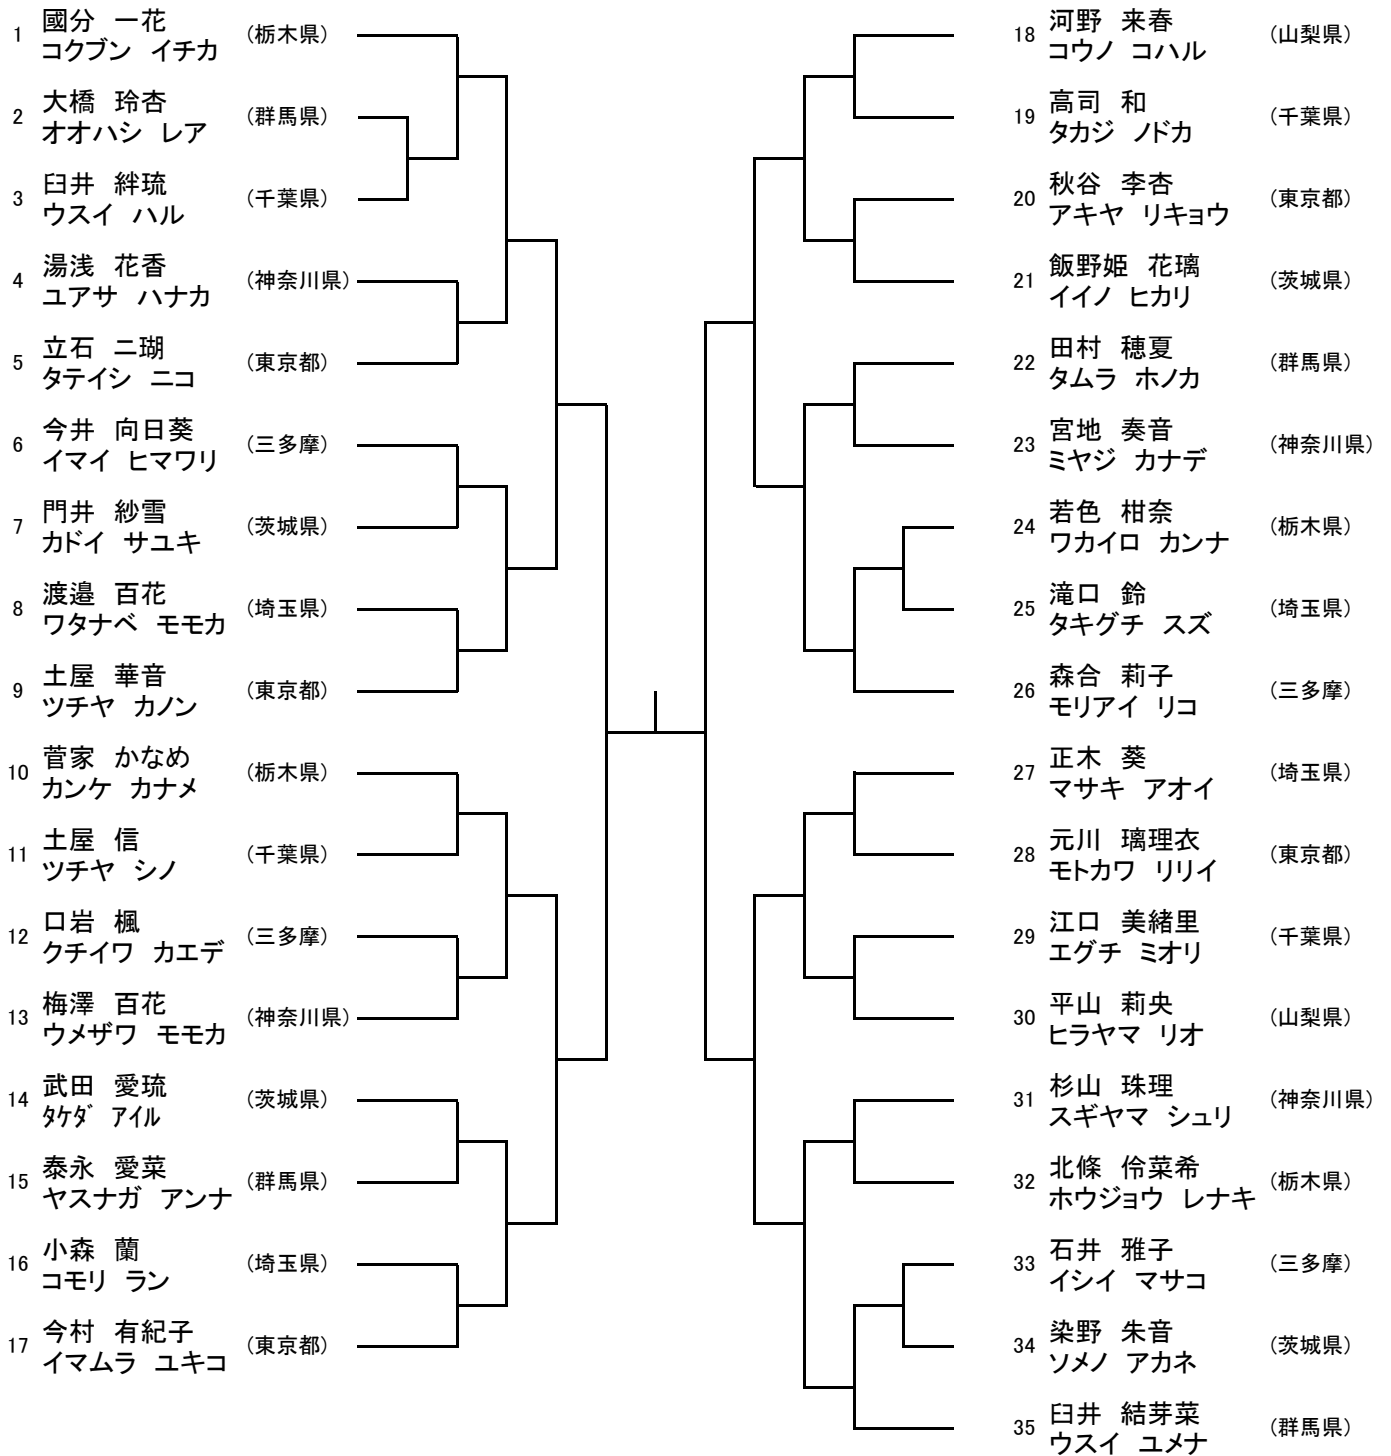

小学生4年女子 組手

小学生5年男子 組手

1	小塊 康晴 コグレ コウセイ	(東京都)		20	長島 圭 ナガシマ ケイ	(栃木県)
2	中村 悠星 ナカムラ ユウセイ	(神奈川県)		21	小澤 蒼誠 オザワ ソウマ	(埼玉県)
3	廣瀬 楓真 ヒロセ フウマ	(山梨県)		22	市川 悠 イチカワ ユウ	(三多摩)
4	久永 陸人 ヒサナガ リクト	(埼玉県)		23	黒川 東誠 クロカワ トウマ	(千葉県)
5	金子 陽紀 カネコ ハルキ	(千葉県)		24	田村 優弦 タムラ ユイト	(東京都)
6	石橋 旺久 イシバシ アキヒサ	(茨城県)		25	大澤 竜己 オオサワ リュウキ	(山梨県)
7	牧 英杜 マキ エイト	(群馬県)		26	大嶋 凌英 オオシマ リョウエイ	(群馬県)
8	藤田 悠煌 フジタ ハルキ	(栃木県)		27	有本 幸正 アリモト コウセイ	(茨城県)
9	保久 湊 ヤスヒサ ミナト	(三多摩)		28	藤田 隼颯 フジタ ハヤテ	(神奈川県)
10	東谷 晴之助 トウヤ ハルノスケ	(東京都)		29	阪口 壮真 サカグチ ソウマ	(神奈川県)
11	関戸 大樹 セキド ダイキ	(茨城県)		30	田原迫 蓮 タハラサコ レン	(三多摩)
12	鈴木 龍生 スズキ リュウショウ	(山梨県)		31	松沼 音汰 マツヌマ オトタ	(群馬県)
13	丸山 篤弘 マルヤマ アツヒロ	(三多摩)		32	矢田 匠 ヤダ タクミ	(埼玉県)
14	馬場 駿乃丞 ババ シュンノスケ	(神奈川県)		33	服部 友翔 ハツトリ ユウト	(茨城県)
15	望月 裕 モチヅキ ヒロ	(東京都)		34	辻 蒼樹 ツジ ソウキ	(栃木県)
16	高橋 央成 タカハシ オウセイ	(埼玉県)		35	小川 鼓太郎 オガワ コタロウ	(千葉県)
17	刑部 光士郎 オサカベ コウジロウ	(栃木県)		36	三井 宏斗 ミツイ ヒロト	(山梨県)
18	伊澤 諒一 イサワ リョウイチ	(千葉県)		37	寺田 蓮 テラダ レン	(東京都)
19	飯塚 涉喜 イヅカ ショウキ	(群馬県)