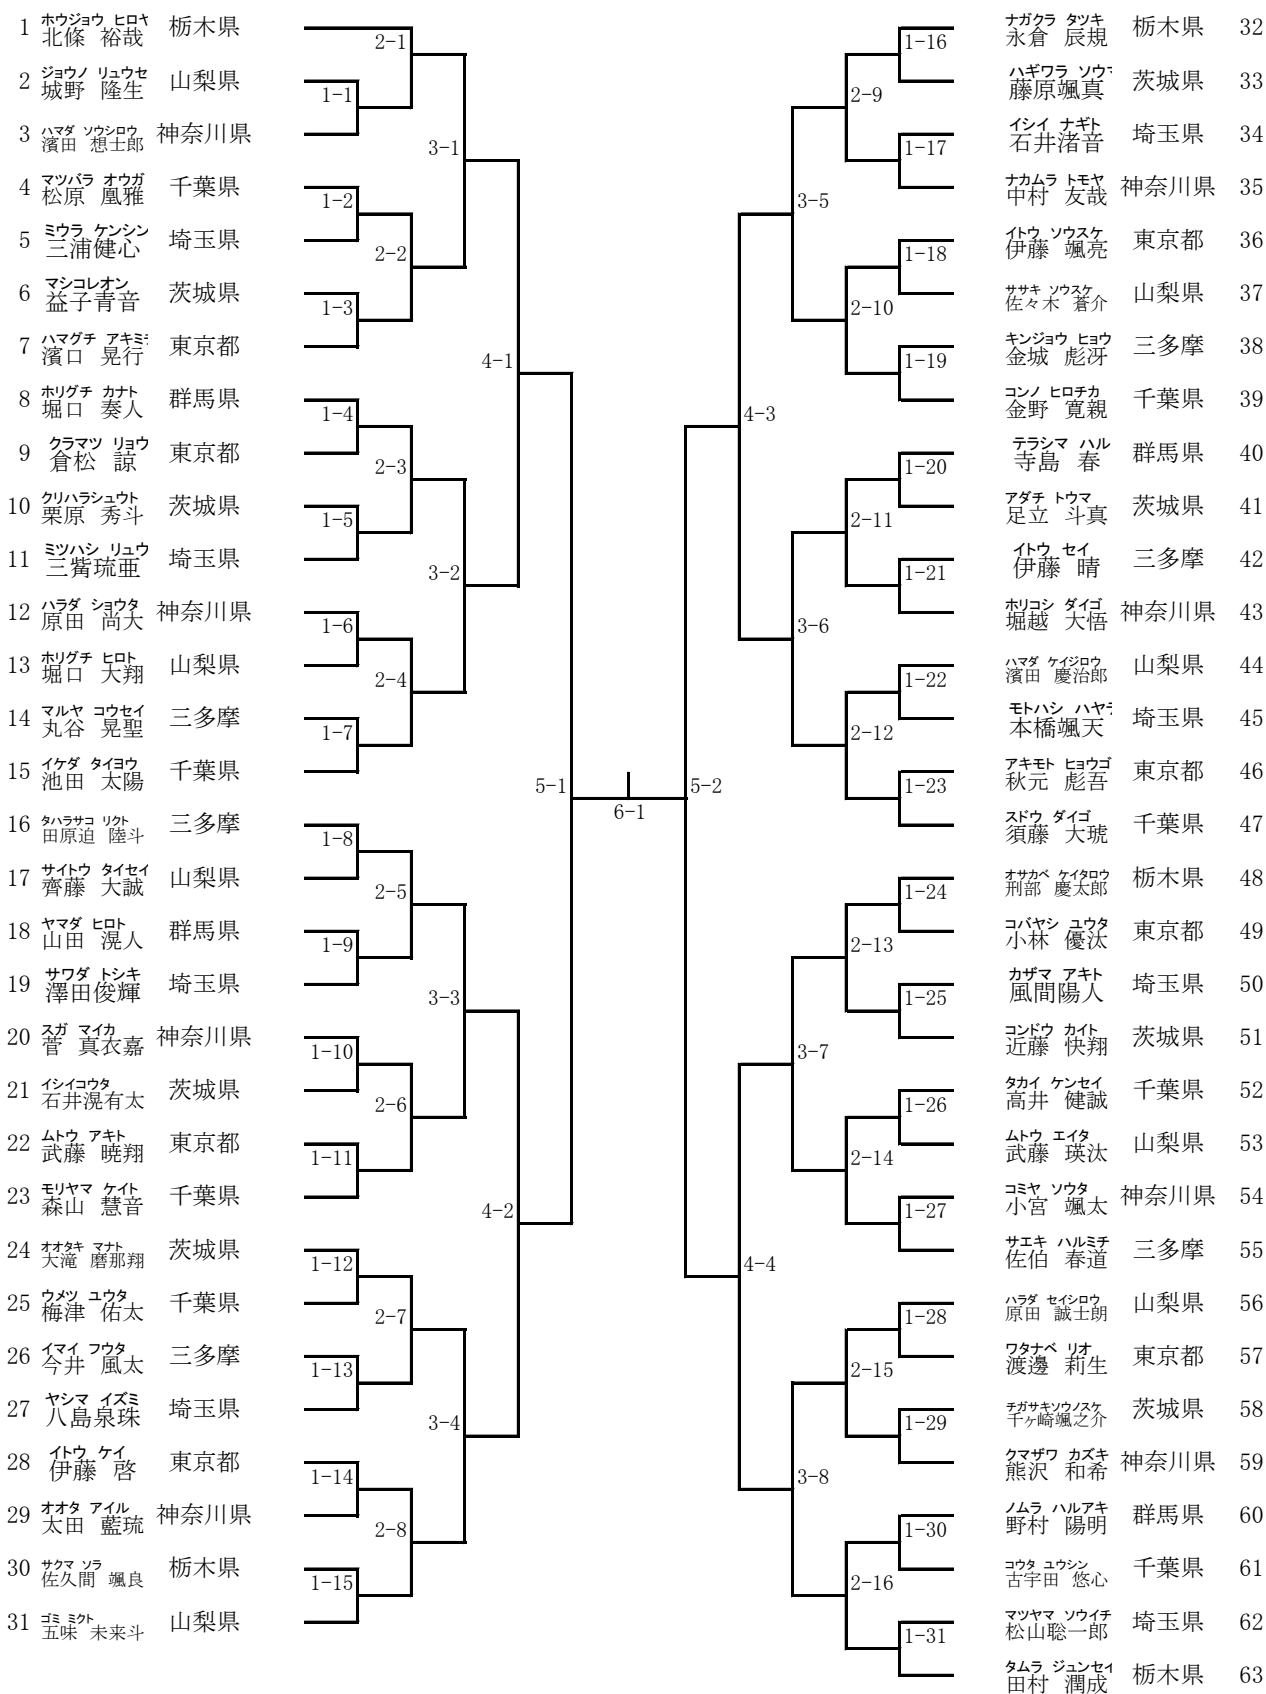

第47回関東地区空手道選手権大会
令和5年10月29日
高崎アリーナ

組手 個人 中学2年生 男子

第47回関東地区空手道選手権大会

令和5年10月29日

高崎アリーナ

形 個人 中学2年生 女子

1	ナカジマ ニカ 中島西栞	埼玉県	2-1	シラキ スモモ 白木春百	埼玉県	26
2	ツツイ ミヨ 酒井美悠里	茨城県	1-1	オガワ シノ 小川詩乃	栃木県	27
3	ヨネヤマ アイカ 米山愛花	山梨県	3-1	タカジ ココロ 高司こころ	千葉県	28
4	クライ カハラ 倉井花衣来	栃木県	1-2	ナカウラ ミリ 中浦みのり	三多摩	29
5	ヤマグチ サキ 山口紗輝	東京都	2-2	フクシマ オハ 福島乙葉	群馬県	30
6	カサハラ アリサ 笠原有紗	群馬県	1-3	イガワ ソラ 井川蒼空	茨城県	31
7	ニシカワ ミフキ 西川光露	千葉県		アオキ ヒナタ 青木ひなた	東京都	32
8	トダ リン 戸田凛	埼玉県	2-3	ヤマモト ヒヨリ 山本ひより	埼玉県	33
9	ヌマタユウナ 沼田優菜	茨城県	1-4	タムラ ケイ 田村圭	千葉県	34
10	イグチ ハルカ 井口遥夏	東京都	3-2	サトウ ユイ 佐藤唯妃	神奈川県	35
11	クロカワ ルカ 黒川瑠華	千葉県	1-5	インヤマ ノア 磯山乃愛	茨城県	36
12	ベツイ ハルミ 別井遥海	三多摩	2-4	テラダ ムツナ 寺田百合菜	東京都	37
13	シガ イチカ 志賀莓果	群馬県		オオハタ ユナ 大島由菜	群馬県	38
14	カネコ アリア 金子ありあ	東京都	2-5	タノ ミユ 鷹野心優	埼玉県	39
15	マルツカ カン 丸塚かのん	千葉県	1-6	ホリカワ キナ 堀川希菜	東京都	40
16	タムラ ヒビキ 田村響	茨城県	3-3	フジワラカリン 藤原香凛	茨城県	41
17	コバヤシ ノミ 小林希珠	栃木県	1-7	カノウ エイ 加藤英里依	神奈川県	42
18	ジビキ ユイ 地曳結衣	三多摩	2-6	トクイ アヤメ 徳井彩姫	群馬県	43
19	フナコシ ユウ 舟越優	群馬県		マツナガ カナメ 松永かなめ	千葉県	44
20	ホリウチ ユア 堀内優愛	千葉県	2-7	フジサワ マユ 藤澤まゆ	群馬県	45
21	オオサワ リナ 大澤里菜	山梨県	1-8	ナカセコ カナ 中世古 菜那	三多摩	46
22	ハギノヤアオイ 萩野谷葵	茨城県	3-4	スドウ テサキ 須藤千咲	千葉県	47
23	フジモト ヌズナ 藤本 優沙奈	東京都	1-9	ヤマナカ アミ 山中 亜美	茨城県	48
24	シオミ レイハ 塩見礼葉	神奈川県	2-8	シラス リナ 白須 理央奈	山梨県	49
25	トダ ミク 戸田実玖	埼玉県		ヨコカワ リコ 横川莉子	埼玉県	50
				サトウ ミナミ 佐藤 美波	東京都	51