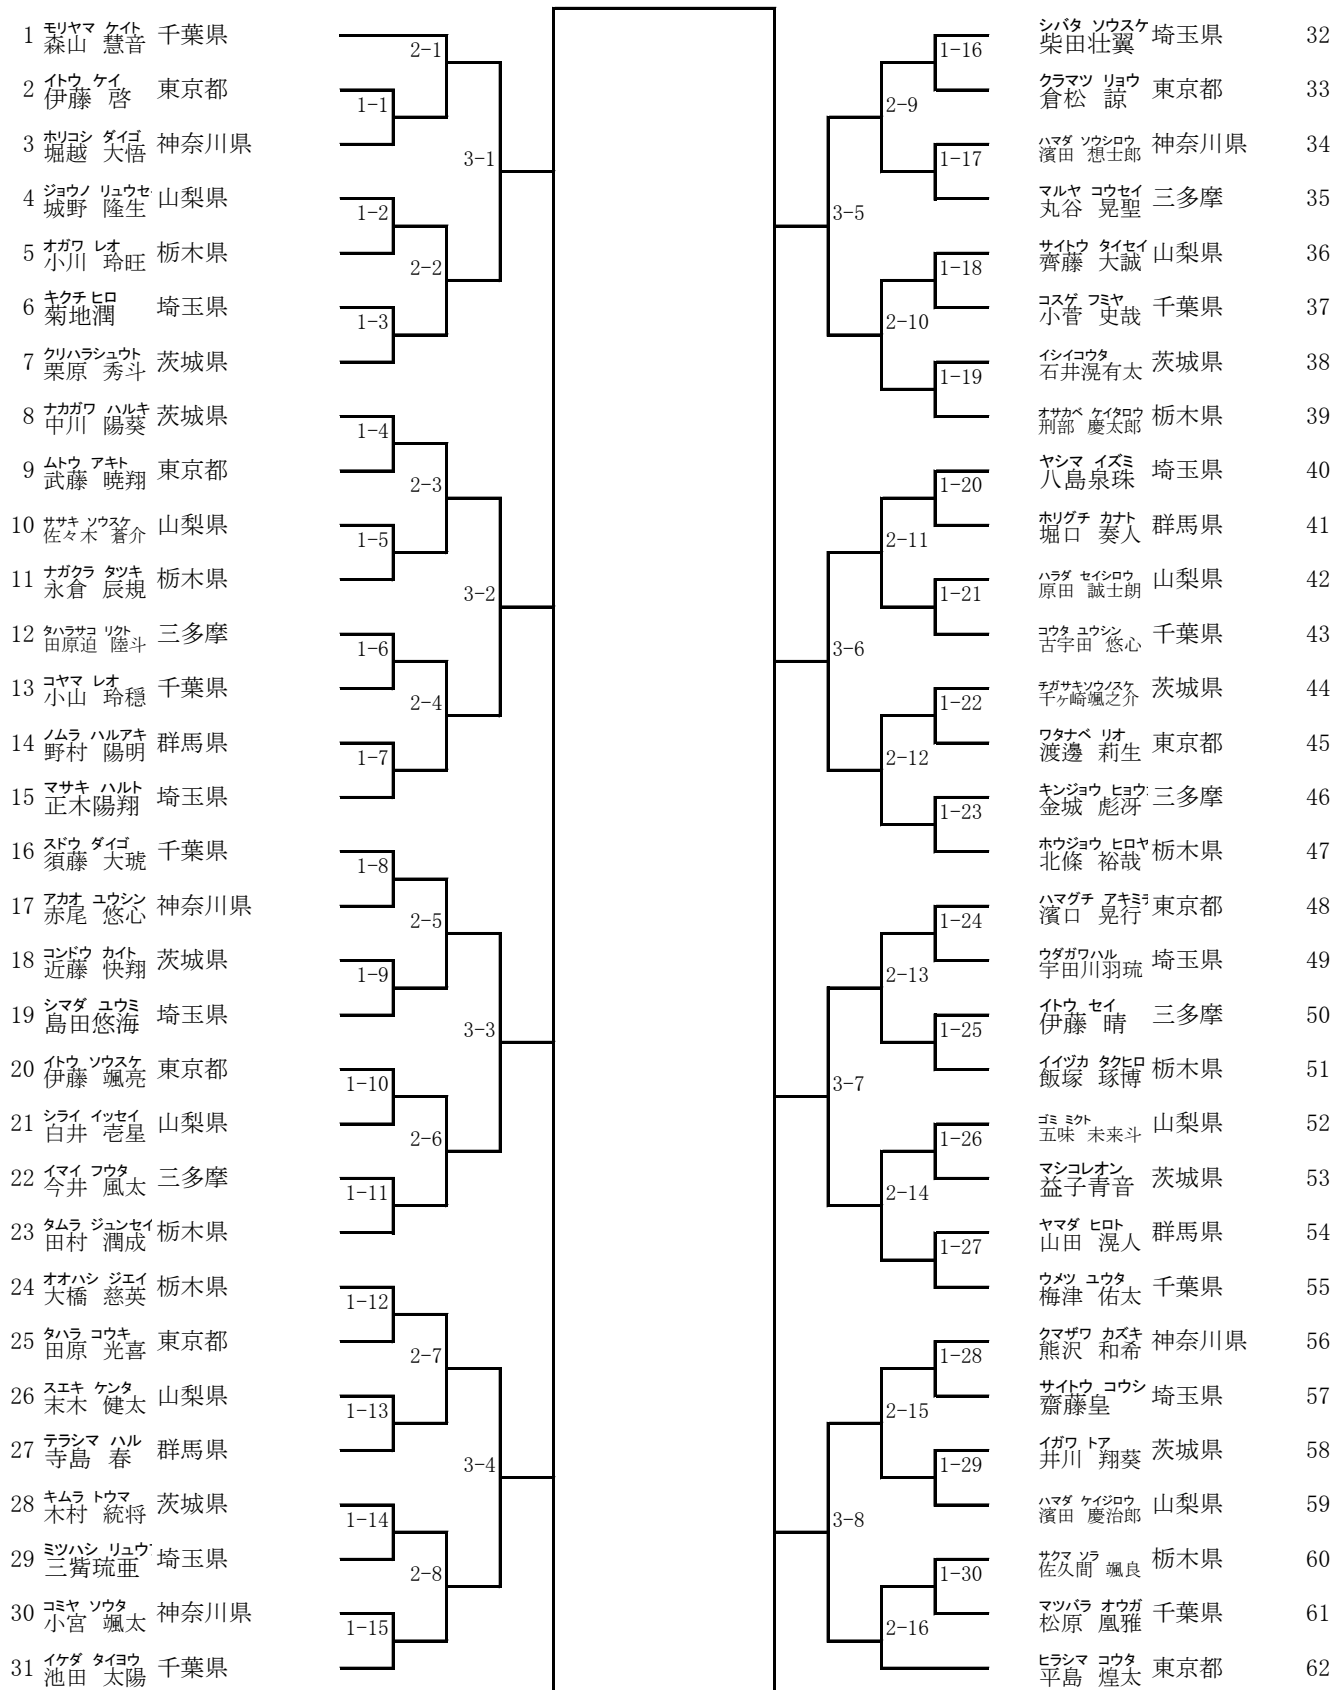

形 個人 中学2年生 男子