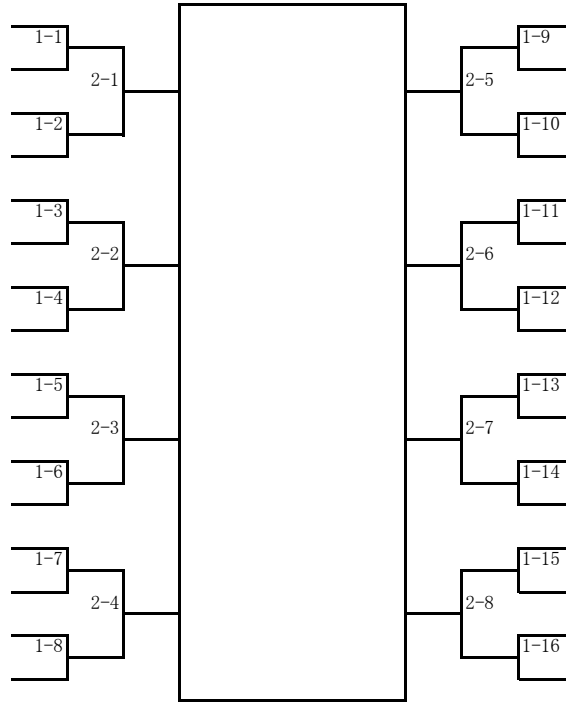

形 個人 小学2年生 女子

- 1 ヨシオカ ユリコ 千葉県
  吉岡 優里子
- 2 マチダ リン 東京都
  町田 鈴
- 3 ハバアカリ 埼玉県
  馬場朱理
- 4 セキグチ ツバキ 群馬県
  関口 椿
- 5 フクマルキヨカ 埼玉県
  福丸清佳
- 6 ミズノ シオリ 神奈川県
  水野 菜里
- 7 コモカタ ユミ 三多摩
  菰方 結美
- 8 フジタ ツムギ 栃木県
  藤田 紬稀
- 9 ヤナセチナツ 埼玉県
  柳瀬千夏
- 10 シイナ ユイネ 茨城県
  椎名 結音
- 11 ワタナベ キサ 三多摩
  渡辺 希咲
- 12 ナカノ リンカ 千葉県
  中野 綾香
- 13 ナラザキ アンナ 千葉県
  櫛崎 杏奈
- 14 タカハシ ユメカ 栃木県
  高橋 柚芽伽
- 15 ササハラ テカ 東京都
  佐々原 千佳
- 16 タカダユイ 埼玉県
  高田悠衣

- 17 サイトウ モモ 千葉県
  齋藤 季
- 18 サウルイ 埼玉県
  佐藤瑠衣
- 19 バンドウ ホセイン マリン 栃木県
  板東ホセイン 真倫
- 20 ショウジ シオリ 三多摩
  荘司 詩織
- 21 ヨシカホ 千葉県
  目良 花帆
- 22 スガワラリン 埼玉県
  菅原花梨
- 23 ナカムラ アコ 東京都
  中村 あこ
- 24 キクヅキ ナナ 神奈川県
  菊月 夏風
- 25 ホリ ホノカ 千葉県
  堀 帆花
- 26 ネギシサツキ 埼玉県
  根岸彩月
- 27 ナカヤマ アカリ 茨城県
  中山 あかり
- 28 ヨコヤマ ミユ 栃木県
  横山 美結
- 29 イシカワ ココ 三多摩
  石川 瑚子
- 30 マツオ コナ 神奈川県
  松尾 心優
- 31 シバタアイリ 埼玉県
  柴田愛莉
- 32 ヨシオカ ユリコ 千葉県
  吉岡 優里子