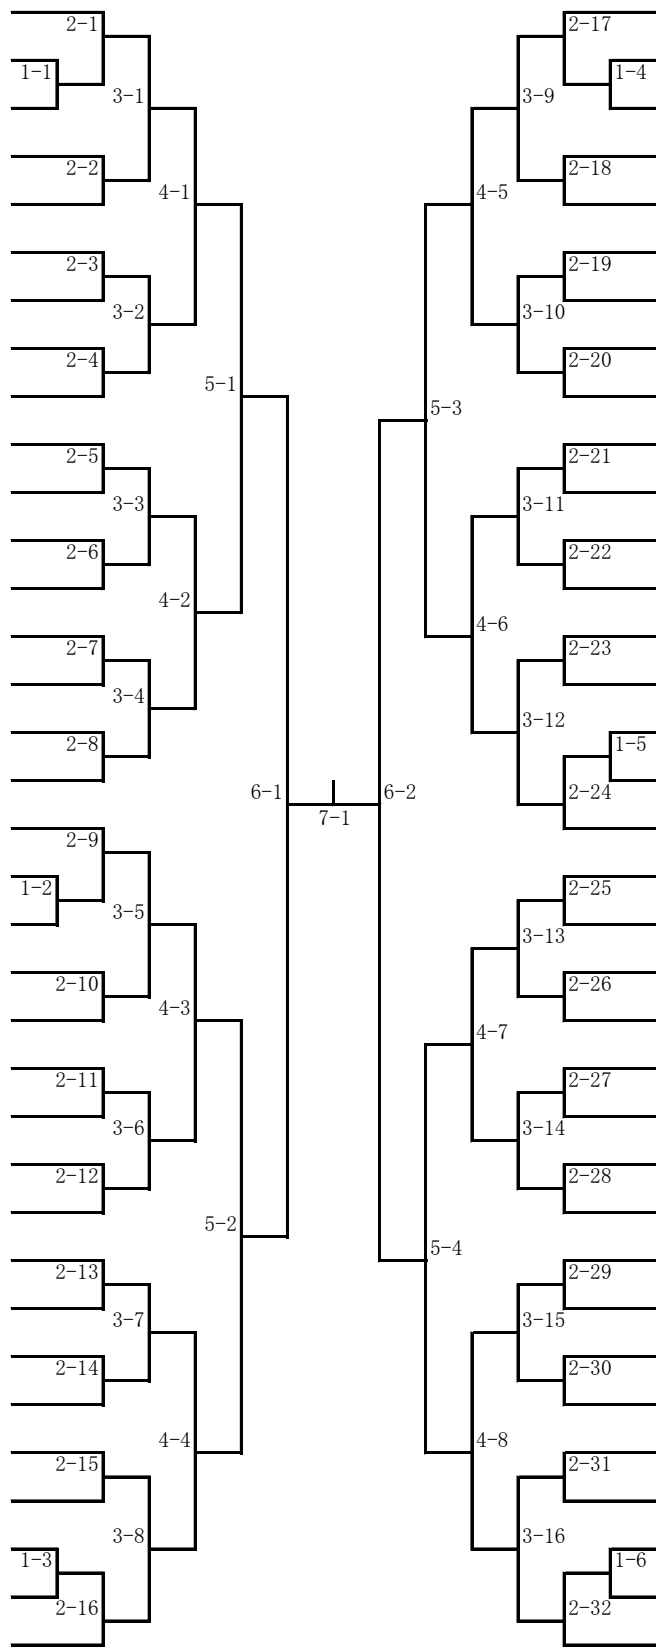

組手 個人 小学6年生 男子

1. 1 伊澤 諒一 千葉県
2. 2 ミツ本 頼斗 三多摩
3. 3 コヤマ アオ 神奈川県
4. 4 セキド ダイキ 茨城県
5. 5 タカハシ オウセ 埼玉県
6. 6 チバ リュウスケ 栃木県
7. 7 ノムラ ダイキ 群馬県
8. 8 タケイ キョト 山梨県
9. 9 サクライ マサヤ 東京都
10. 10 サトウ ヨシト 三多摩
11. 11 クリアキ シンヤ 東京都
12. 12 ババ シュンスケ 神奈川県
13. 13 フジモト ノイ 千葉県
14. 14 シライ セナ 山梨県
15. 15 テラシマ ソウ 群馬県
16. 16 サトウ ショリ 栃木県
17. 17 タカシマ オウシロ 埼玉県
18. 18 イチカワ ユウ 三多摩
19. 19 シノオカ マコト 東京都
20. 20 ナカジマ ムツキ 埼玉県
21. 21 ニンドウ ソウタ 茨城県
22. 22 タケムラ タイチ 群馬県
23. 23 カネコ ハルキ 千葉県
24. 24 コヤマ コウキ 栃木県
25. 25 ヒロセ フウマ 山梨県
26. 26 サカグチ ソウマ 神奈川県
27. 27 マルヤマ アウヒ 三多摩
28. 28 ヒラヌマ タクミ 東京都
29. 29 ミツイ ヒロト 山梨県
30. 30 オガワ コタロウ 千葉県
31. 31 齋藤 望太郎 栃木県
32. 32 キムラ ホダマ 茨城県
33. 33 ナカムラ ガク 埼玉県
34. 34 ホシノ リク 群馬県
35. 35 ナカムラ 悠星 神奈川県

1. 36 マツノマ ひと 群馬県
2. 37 ノノ シンオン 千葉県
3. 38 ヤスヒサ ミナト 三多摩
4. 39 フジタ リュウセイ 神奈川県
5. 40 オサカベ ユウジロウ 栃木県
6. 41 スダ リュウウ 埼玉県
7. 42 タカニ カズヨシ 茨城県
8. 43 モチヅキ ヒロ 東京都
9. 44 ハシモト レンセイ 山梨県
10. 45 トウヤ ハルスケ 東京都
11. 46 オオサワ リュウ 山梨県
12. 47 スズキ テンマ 埼玉県
13. 48 ヒラシマ アツキ 千葉県
14. 49 オオシマ リョウ 群馬県
15. 50 ツジ ソウキ 栃木県
16. 51 ヒロセ ハルイチ 茨城県
17. 52 ヤマギシ ハルナ 三多摩
18. 53 コクブ イッサ 神奈川県
19. 54 タハラサコ レン 三多摩
20. 55 ヤマネ タクミ 群馬県
21. 56 オガワ トウマ 埼玉県
22. 57 アマガイ ツバサ 東京都
23. 58 アリモト コウセイ 茨城県
24. 59 シミズ カイト 栃木県
25. 60 イシダ シンジロウ 神奈川県
26. 61 クロカワ トウマ 千葉県
27. 62 ミツザキ タケル 東京都
28. 63 シノオカ ヨウスケ 千葉県
29. 64 サエキ ジョウ 三多摩
30. 65 ヒサナガ リクオ 埼玉県
31. 66 マキ エイト 群馬県
32. 67 ナガシマ ケイ 栃木県
33. 68 ワキイナグニ シ 山梨県
34. 69 フルハシ ヒビキ 茨城県
35. 70 フジタ ハヤテ 神奈川県