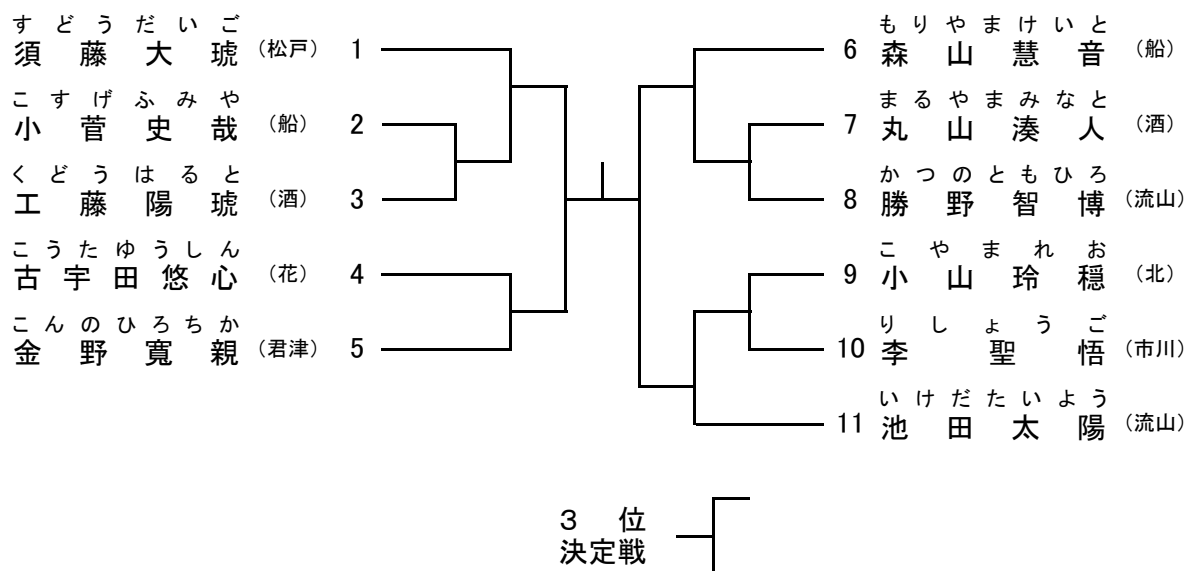

個人戦 中学生3年 男子 組手の部 (11名)