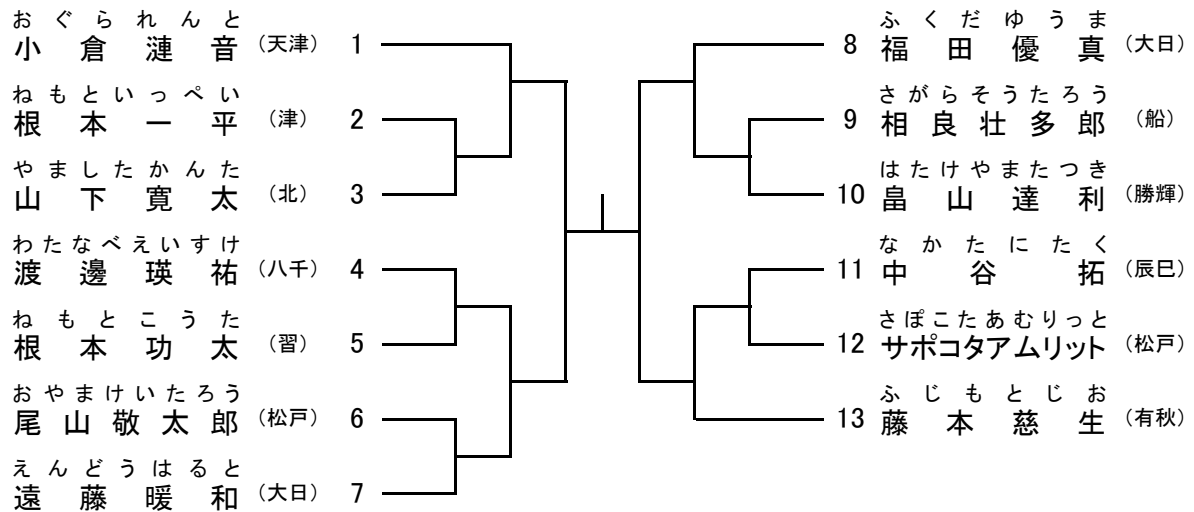

個人戦 高校生 男子 組手の部 (13名)